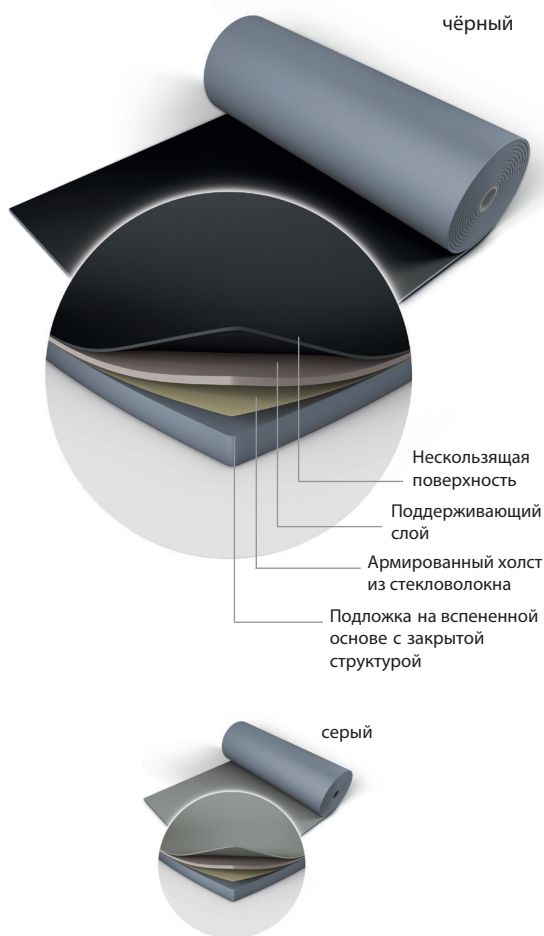

Арлекин Аллегро™

При толщине 8,5 мм Арлекин Аллегро – беспорный лидер балетных покрытий в мире. Это «балетный пол» в рулонах: усиленная армированным холстом структура ПВХ, а также амортизирующая подложка, – успешная замена традиционному планшету, который можно раскатать на любую твёрдую основу.

Соответствует требованиям исполнителей современной хореографии, джаза, хип-хопа, а также занятий йогой, пилатес, идеально для разминки перед выходом на сцену.

Арлекин Аллегро – это самое быстрое и простое решение для оборудования залов с твёрдой основой при минимальных затратах: Вам не придётся строить сложный планшет пола, а только выбрать способ его укладки!

СПЕЦИФИКАЦИИ

Стационарный или переносной	Стационарный и переносной
Ширина рулонов	1,5m
Длина рулонов	10m, 15m, 20m
Цвета	чёрный, серый
Толщина	8,5mm
Вес	6kg/m²
Пожарная классификация	Cfl-s1 (EN 13501-1)

Покрытия Арлекин / Виды Танца

	КЛАССИКА	СОВРЕМЕННАЯ ХОРЕОГРАФИЯ	ДЖАЗ АЭРОБИКА	ХИП-ХОП	СТЕП	ФЛАМЕНКО	ДРАМА	ВЫСТАВКИ	БАЛЕТНЫЕ ТАНЦЫ
ДУО	✓✓	✓✓	✓✓	✓✓	✓✓	✓✓✓	✓✓✓	✓✓	✓
СТУДИО	✓✓✓	✓✓✓	✓✓✓	✓✓	-	-	-	-	-
КАСКАД	✓✓✓	✓✓	✓✓	✓	✓	✓✓	✓✓✓	✓✓	✓
СТЕНДФАСТ	✓✓	✓✓✓	✓✓✓	✓✓✓	✓✓	✓✓	✓✓✓	-	✓✓
АЛЛЕГРО	✓✓	✓✓✓	✓✓✓	✓✓	-	-	-	-	-
ФИЕСТАТ	-	✓	✓✓✓	✓✓	✓✓✓	✓✓✓	✓✓✓	-	✓✓✓
ХАЙ-ШАЙН	-	✓✓	✓	✓	✓	✓	✓✓✓	✓✓✓	✓
ШОУФЛОР	-	-	-	-	-	-	✓✓✓	✓✓✓	-

✓ совместимо   ✓✓ подходит   ✓✓✓ идеально соответствует

Дополнительная информация
и образцы по телефону

+352 46 44 22

Harlequin Europe SA
29 rue Notre-Dame
L-2240 Luxembourg
Tel: +352 46 44 22
Fax: +352 46 44 40
Freephone: 00 800 90 69 1000
www.harlequinfloors.com
info@harlequinfloors.com

LUXEMBOURG
BERLIN
LONDON
PARIS
MADRID
LOS ANGELES
PHILADELPHIA
FORT WORTH
SYDNEY
HONG KONG