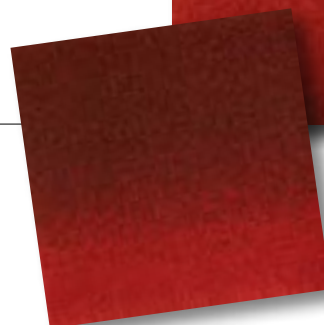

Sunset 580

* Indice de reflexion lumineuse /
Light Reflectance Value (L: CIE Lab - ρ: Rhô)