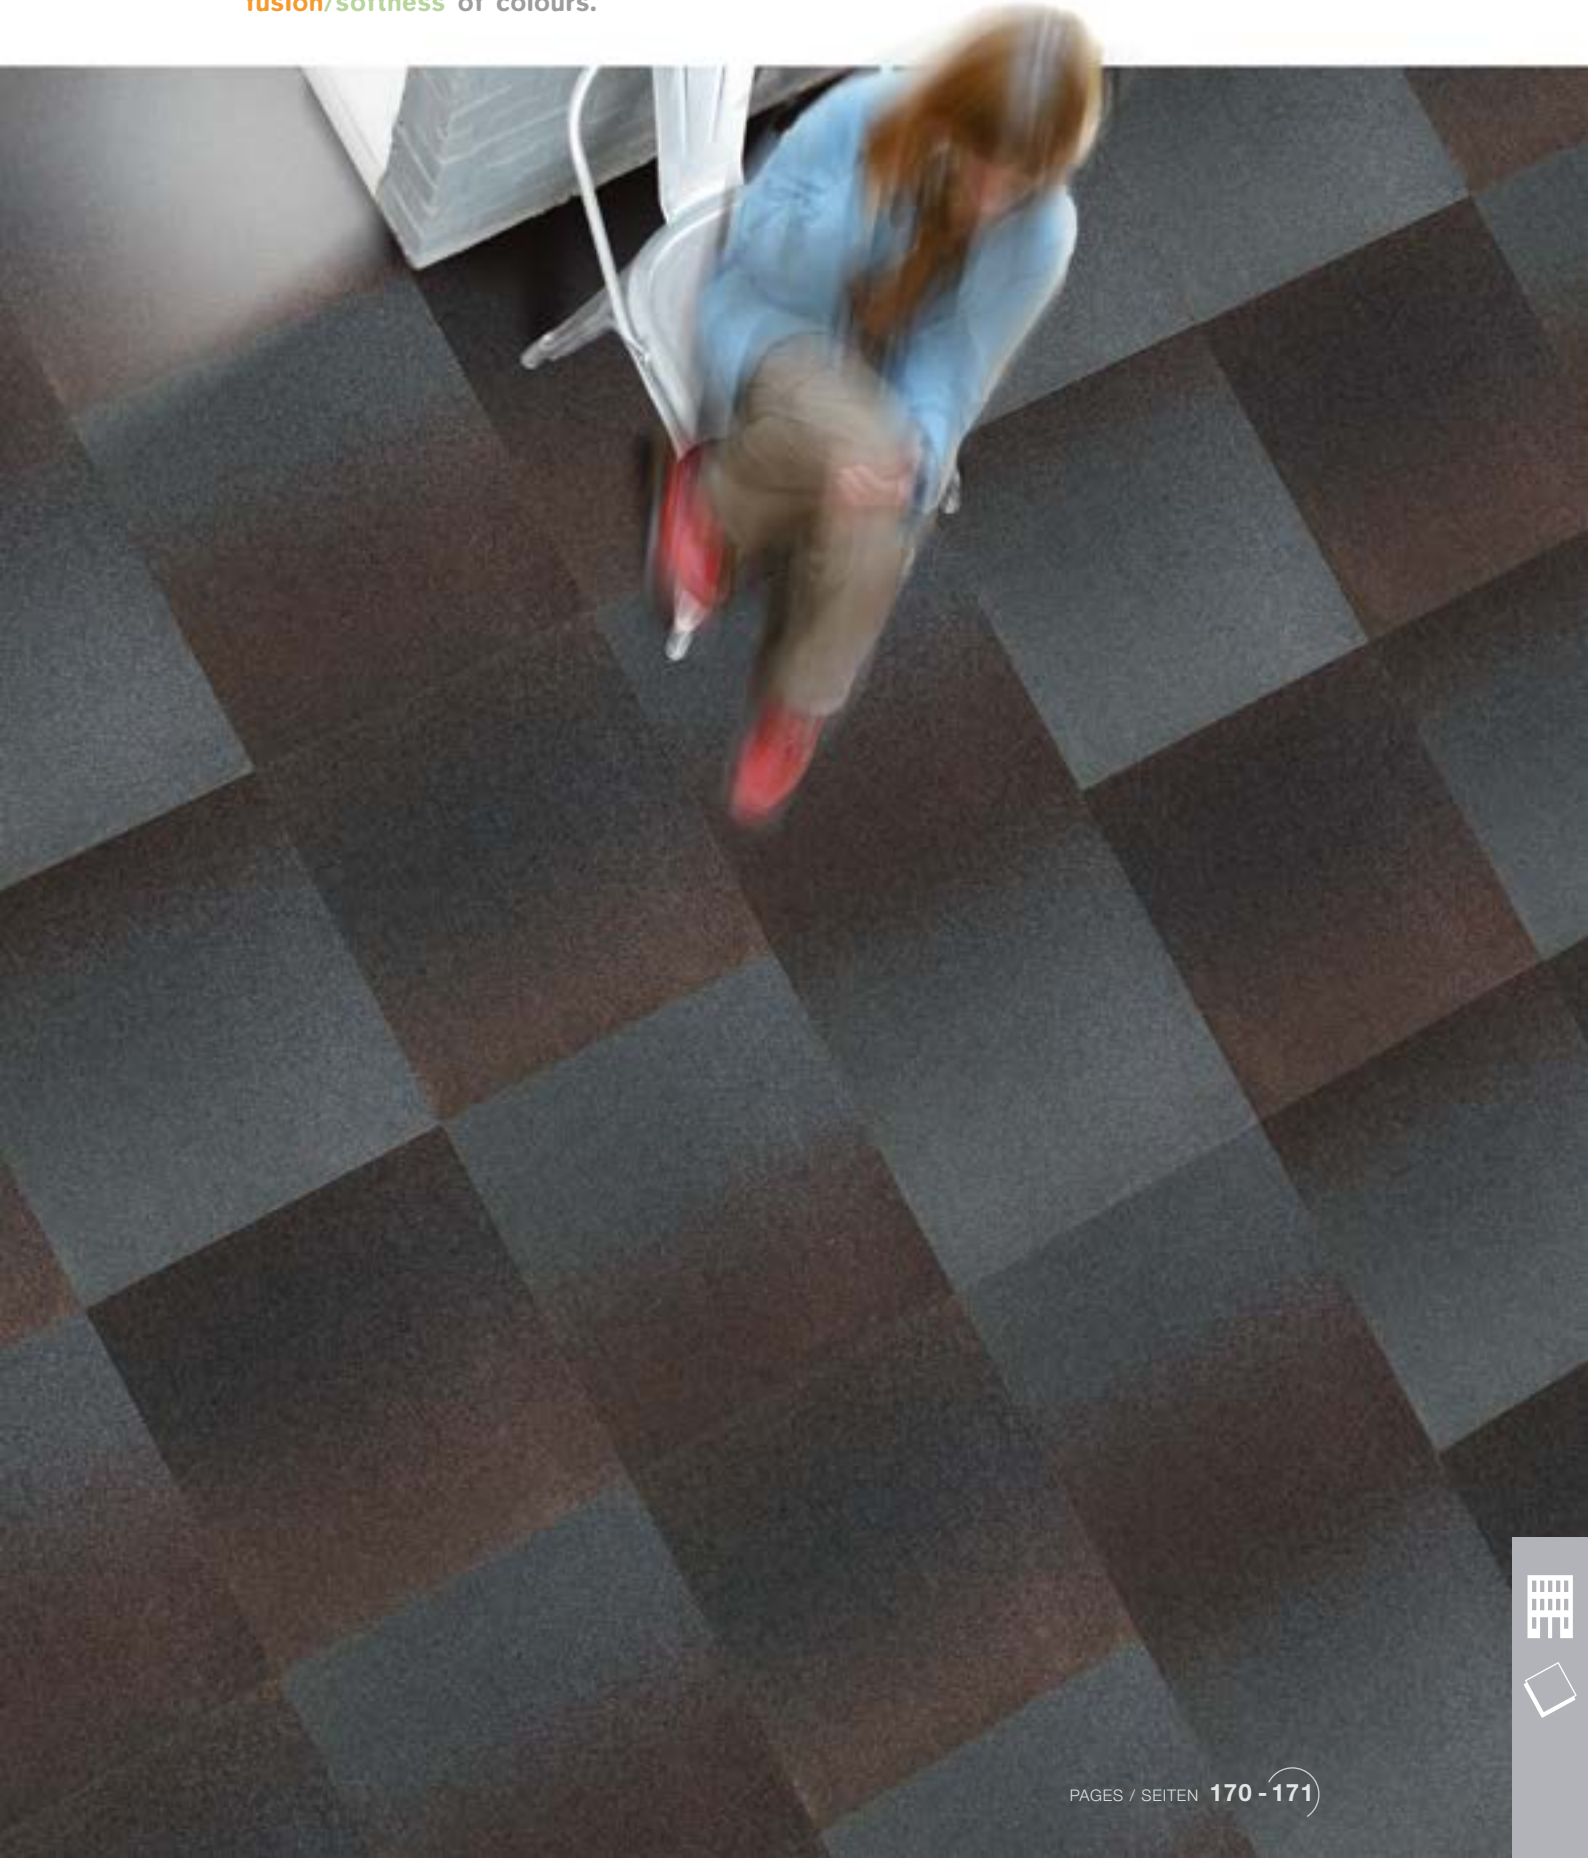

Avec Airbrush,
l'originalité est assurée!

Chaque sol est unique.

Sur chaque dalle, les couleurs se mélangent progressivement en dégradés somptueux.
À la pose, le tapis de dalles assemblées est animé par un double effet de **contraste/rupture** et de **fusion/douceur** des couleurs.

Orage 970

L 29,8 - ρ 6,1*

With Airbrush
originality is guaranteed!

Each floor is unique.

On each tile, the colours merge
progressively in somptuous blends.
When laid, the assembled carpet of tiles
is animated by the double effect
of **contrast/rupture** and
fusion/softness of colours.