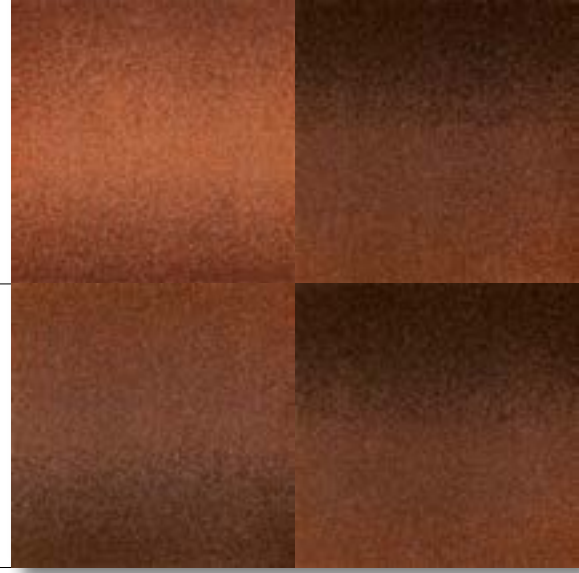

Brume 920

L 33,2 - ρ 8*