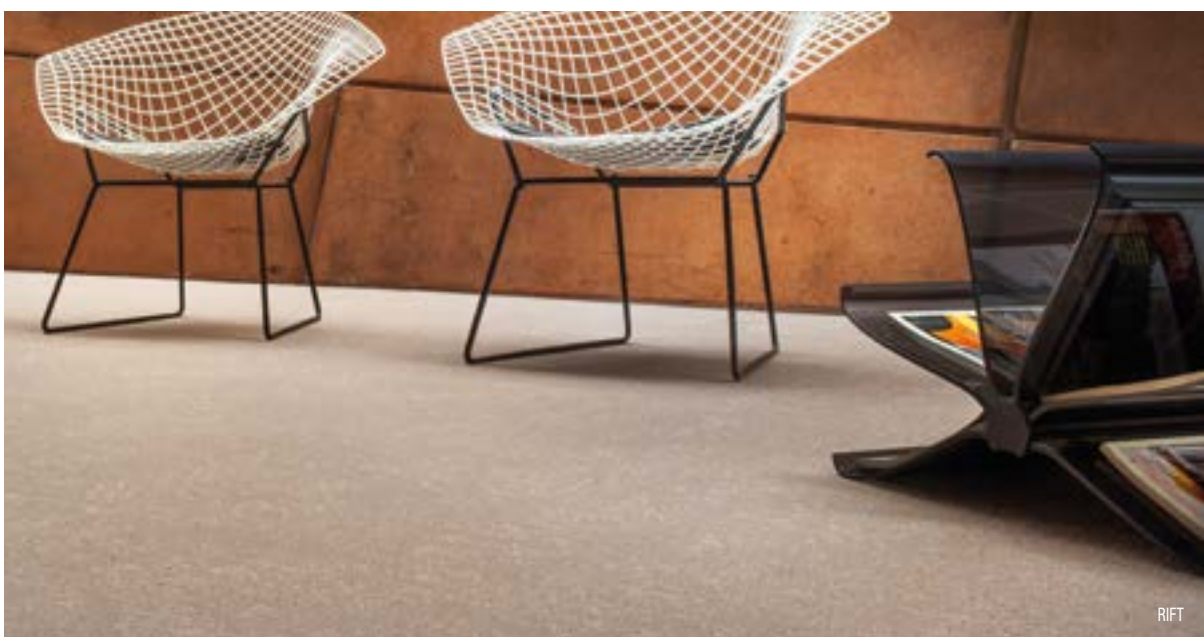

# LANDSCAPE LANDSCAPE SONIC CONFORT\*

Sous-couche  
**feutre\***  
*Balsan*  
**SonicConfort**

CANYON

GROOVE

RIFT

LANDSCAPE  
LANDSCAPE SONIC CONFORT\* :  
CANYON / GROOVE / RIFT

Canyon / Groove / Rift 220

L 54,2 -  $\rho$  22,2\*\*

Canyon / Groove / Rift 160

L 36,9 -  $\rho$  9,5\*\*

Canyon / Groove / Rift 920

L 60 -  $\rho$  28,1\*\*

Canyon / Groove / Rift 250

L 45,9 -  $\rho$  15,2\*\*

Canyon / Groove / Rift 170

L 25,6 -  $\rho$  4,6\*\*

Canyon / Groove / Rift 950

L 38 -  $\rho$  10,1\*\*

Canyon / Groove / Rift 165

L 32 -  $\rho$  7,1\*\*

Canyon / Groove / Rift 180

L 20 -  $\rho$  3\*\*

Canyon / Groove / Rift 970

L 24 -  $\rho$  4,1\*\*